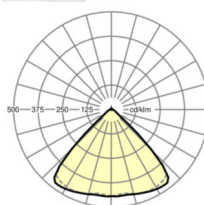

параметры

номер заказа	18610306600
код EAN	4020863325887
номер таможенного тарифа	94051190
Знак прохождения контроля	IP 64, класс защиты I, ENEC10 VDE, F, D, HACCP DIN10500/Food/IFS-пригодность для применения/BRC, Indoor, CE
Степень ударопрочности IK	IK03 (-20°C bis 35°C)
Температура окружения	ta -20°C в 35°C
Особые свойства	Готовность к IoT «Ready for IoT»
Гарантийный срок	5 лет
Государственные программы поддержки	BEG - государственные субсидии для энергосберегающих зданий (действительна только для Германии)

электротехника

Балласт	Электронный драйвер DALI2 (1 штука)
Мощность системы	53W
сетевое напряжение	230V/50Hz
автоматический предохранитель (пусковой ток)	13 штук/B10, 21 штук/B16, 21 штук/C10, 35 штук/C16
класс энергосбережения/Источник света	D

Оптика

Оснастка	LED, цветопередача/оттенок света CRI ≥ 80 / 4000K
Допуск для координаты цветности (MacAdam)	3SDCM
Фотобиологическая безопасность (светильник)	RG1
Номинальный световой поток	8196lm
Срок службы LED	50000h L80/B10 (Tq 35°C)
светоотдача светильников	154lm/W
Угол излучения	95° (C0) / 95° (C90)
UGR поп./вдоль	21.0 / 21.5

DEEP-LINK

<https://www.regiolum.de/ru/article/18610306600>

Ссылка	LED 8000lm 840
ηLB	100 %
Φ ↓/↑	98 % / 2 %
UGR поп./вдоль	21.0 / 21.5