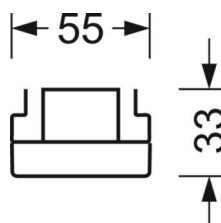

## Оптика

Оснастка	LED, цветопередача/оттенок света CRI ≥ 80 / 4000K
Допуск для координаты цветности (MacAdam)	3SDCM
Фотобиологическая безопасность (светильник)	RG1
Номинальный световой поток	8196lm
Срок службы LED	50000h L80/B10 (Tq 35°C)
светоотдача светильников	154lm/W
Угол излучения	95° (C0) / 95° (C90)
UGR поп./вдоль	21.0 / 21.5

## Механика

цвет корпуса	белый стандартный для электротехники RAL 9016
размеры (LxWxH/DxH)	1531mm x 55mm x 33mm
вес (нетто)	1.9kg
Вид монтажа	сборка трековых систем

## размеры

L	1531 mm	Длина
В	55 mm	Ширина
н	33 mm	Высота