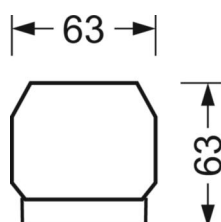

## Механика

цвет корпуса	белый стандартный для электротехники RAL 9016
размеры (LxWxH/DxH)	1531mm x 55mm x 33mm
вес (нетто)	1.9kg
Вид монтажа	сборка трековых систем

## размеры

L	1531 mm	Длина
В	55 mm	Ширина
н	33 mm	Высота